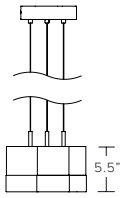

Glass - small - 4"W x 4"D x 5.5"H
medium - 6"W x 6"D x 5.5"H
large - 9"W x 8.75"D x 5.5"

Glass dimensions may vary slightly due to hand-poured process

CONFIGURATIONS

Standard canopy provided per standard module. Any combination of standard modules can be put together to create a custom multi module chandelier.

6 suggested configurations below:

Multi module chandelier, 7 + 7 - 39"W x 19.5"D x 5.5"H
Multi module chandelier, 7 + 11 - 48"W x 24.25"D x 5.5"H
Multi module chandelier, 5 + 7 + 11 - 57.75"W x 27.5"D x 5.5"H
Multi module chandelier, 5 + 7 + 7 + 11 - 74.25"W x 28.75"D x 5.5"H
Multi module chandelier 5 + 7 + 11 + 11 - 81"W x 30"D x 5.5"H
Multi module chandelier, 5 + 5 + 7 + 11 + 11 - 96"W x 29.75"D x 5.5"H

UL listed

3 PC MODULE

5 PC MODULE

7 PC MODULE

11 PC MODULE

MULTI-MODULE CHANDELIER, 7 + 7

MULTI-MODULE CHANDELIER, 7+11

MULTI-MODULE CHANDELIER, 5+7+11