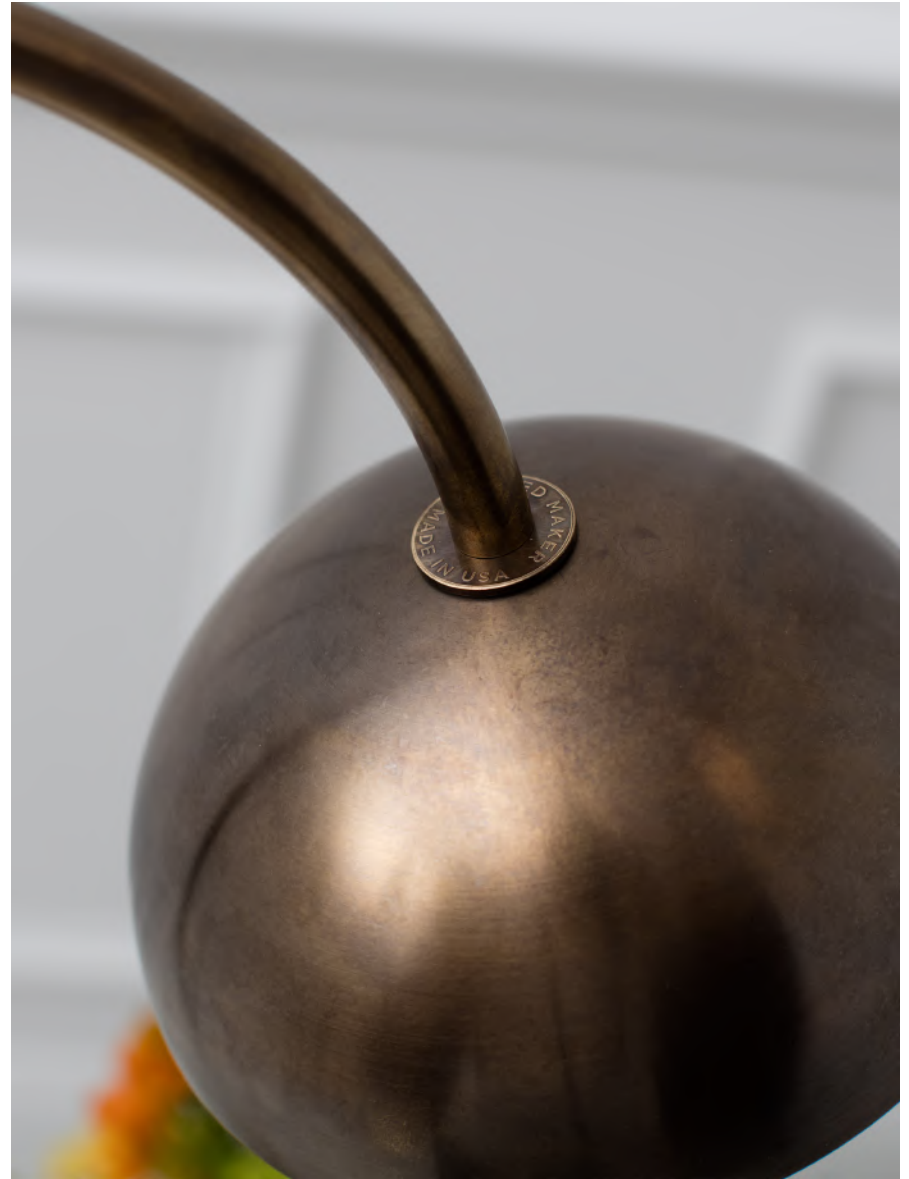

Contour Table Lamp

TAB-003

# Contour Table Lamp

TAB-003

## MATERIALS

Brass, Glass