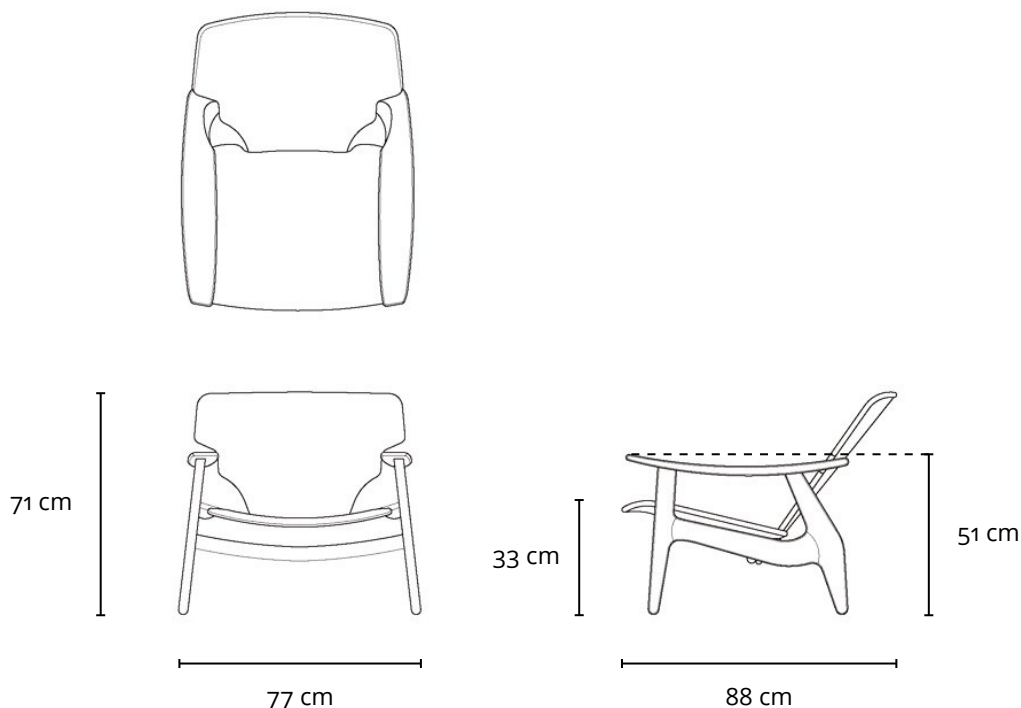

POLTRONA DIZ 2001

DESCRIÇÃO TÉCNICA

DIMENSÕES

- 77 x 88 x 71h (cm)

MATERIAIS E FABRICAÇÃO

- Estrutura em madeira maciça.
- Assento e encosto - compensado moldado, folheado em Carvalho ou Imbuia.
- Opção de assento e / ou encosto estofados ou de almofada sobreposta ao assento.

LinBrasil Licensed by Sergio Rodrigues © Todos os direitos reservados.

DIZ ARMCHAIR 2001

PRODUCT INFO

DIMENSIONS

- 77 x 88 x 71h (cm)
- 30.3" x 34.5" x 28"h (inches)*

PRODUCT DESCRIPTION

- Solid wood structure.
- Molded plywood seat and back with Oak or Imbuia veneer.
- Available in upholstered seat and / or back or with a loose cushion on seat.