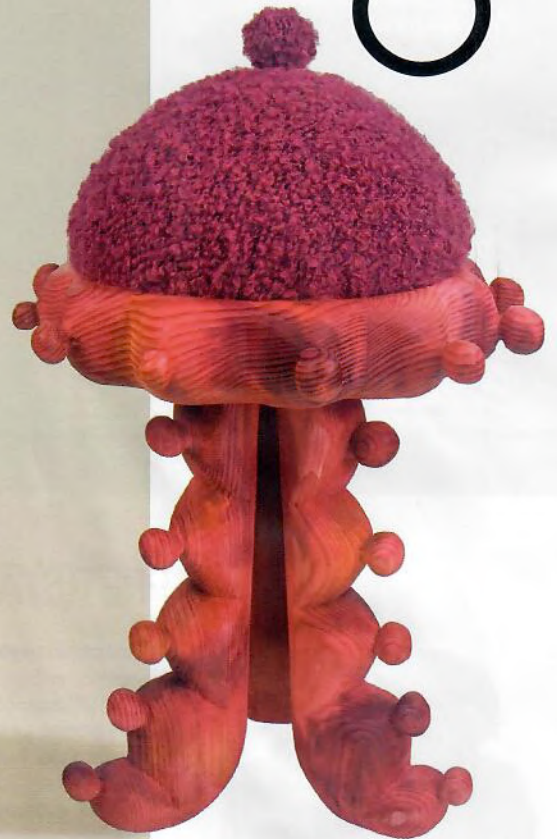

5

6

7

9

8

ELLE® DECORATION

PARIS
QUOI
DENEUF

VILNIUS
Le joyau
balte en
20
adresses

Osez la
douceur

5 INTÉRIEURS
INSPIRANTS
+ NOS SHOPPINGS
TENDANCE

DRESSING
RANGER
AVEC STYLE
c'est possible !

Tissus
L'ESPRIT
VOYAGE
NOUS SÉDUIT

FRANCE
L 14126 - 311 - F: 5,90 € - RD

N° 311 NOVEMBRE 2023
FRANCE METRO: 5,90€ - AND: 6,50€ - D: 8,90€ - BEL: 6,40€ -
ESP: 6,50€ - GR: 6,50€ - IT: 6,50€ - LUX: 6,40€ - PORT CONT:
6,50€ - DOMS: 6,90€ - TOMS: 11,00€ - CAN: 10,99€ - CAD:
CHF: 9,70€ - MAR: 80MAD - TUN: 20TND