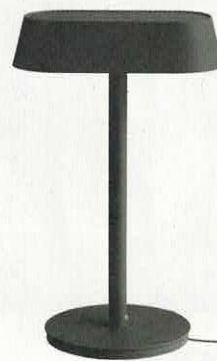

1

2

3

Éclairer sa lanterne

Hors de question pour elles de faire toute la lumière sur le bureau sans afficher leur ligne élancée et sculpturale.

Par Caroline Blanc

4

5

6

7

8

9

1/ Lampe de table *Vine Light* en aluminium, design BIG, 410 €. Artemide. Disponible en mai 2022. 2/ Lampe de table *Slant* en aluminium, design Branch, 299 €. Hay sur Silvera.fr 3/ Lampe de table *Biny* en métal, design Jacques Biny, 353 €. DCW Éditions. 4/ Lampe de table *Globe*, en laiton, en verre et en marbre, design Claudia Melo, 744 €. Utu. 5/ Lampe de table *Reflection* en aluminium et en laiton, design Asger Risborg Jakobsen, 464 €. Bolia. 6/ Lampe de table *The Laddi Lamp* en chêne et en laiton, design Roll & Hill x Jenna Lyons, 1692 €. Disponible chez Triode. 7/ Lampe de table *Cobra* en métal, design Greta Magnusson Grossman, 455 €. Gubi. 8/ Lampe de table *Sitar* en verre et en acier, design Christian Werner, 591 €. Ligne Roset. 9/ Lampe de table *Linear* en aluminium, design Thomas Bentzen, 405 €. Muuto.