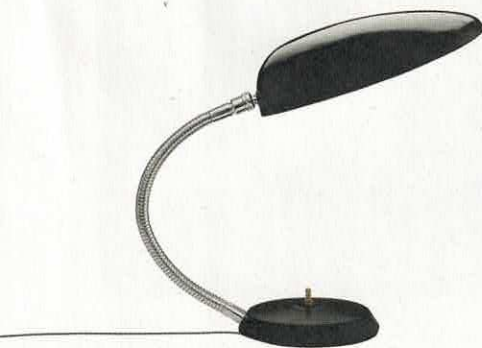

1

2

3

Éclairer sa lanterne

Hors de question pour elles de faire toute la lumière sur le bureau sans afficher leur ligne élancée et sculpturale.

Par Caroline Blanc

4

5

6

7

8

9

1/ Lampe de table *Vine Light* en aluminium, design BIG, 410 €. Artemide. Disponible en mai 2022. 2/ Lampe de table *Slant* en aluminium, design Branch, 299 €. Hay sur Silvera.fr 3/ Lampe de table *Biny* en métal, design Jacques Biny, 353 €. DCW Éditions. 4/ Lampe de table *Globe*, en laiton, en verre et en marbre, design Claudia Melo, 744 €. Utu. 5/ Lampe de table *Reflection* en aluminium et en laiton, design Asger Risborg Jakobsen, 464 €. Bolia. 6/ Lampe de table *The Laddi Lamp* en chêne et en laiton, design Roll & Hill x Jenna Lyons, 1692 €. Disponible chez Triode. 7/ Lampe de table *Cobra* en métal, design Greta Magnusson Grossman, 455 €. Gubi. 8/ Lampe de table *Sitar* en verre et en acier, design Christian Werner, 591 €. Ligne Roset. 9/ Lampe de table *Linear* en aluminium, design Thomas Bentzen, 405 €. Muuto.